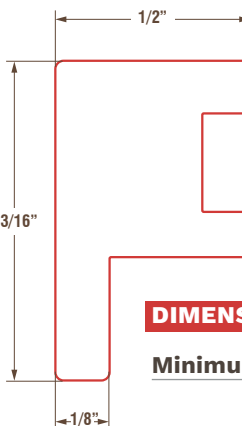

VT113
Forêt luxuriante
Plush Forest

VT124
Brouillard de Jersey
Jersey Fog

DIMENSIONS

	po	mm
Minimum	6	152,4
Maximum		
Largeur / Width:	48	1 219,2
Hauteur / Height:	80	2 032

Les couleurs des produits représentées le sont à titre indicatif seulement. Merci de bien vous référer aux échantillons de porte.
Product colors shown are for presentation purposes only. Please refer to actual door sample.