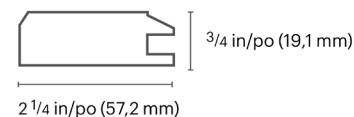

prestolam

COLLECTION TAFISA® 2023 2023 TAFISA® COLLECTION

karisma
collection

Karisma exerce son pouvoir d'attraction et devient un incontournable de l'industrie. Son embossage au look brossé et aux porosités plus mates réparti de façon aléatoire lui confère son look naturel authentique.

***Karisma's** magnetism has made it a go-to industry staple. Its random mix of brush-stroked embossing and matte-infused accents give it a natural, authentic look.*

Fashionista | L582w (K)

TAFISA®

NOUVEAUTÉ • NEW

Portes 5 morceaux • 5-piece doors

Disponibles dans ces nouveaux modèles

Available in these new models

6051 / 6057 (ASS 90°)

6035