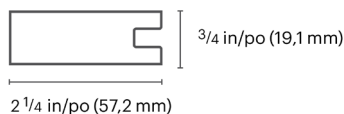

Portes 5 morceaux • 5-piece doors

L581 (K)
Beauté Naturelle
Sheer Beauty

L582 (K)
Fashionista
Fashionista

L585 (K)
Rhapsodie
Rhapsody

Disponibles dans ces nouveaux modèles

Available in these new models

6051 / 6057 (ASS 90°)