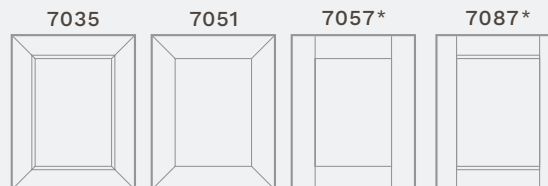

VT125
Chiffon bleu
Blue chiffon

VT126
Tiges de bambou
Bamboo Shoots

Les couleurs des produits représentées le sont à titre indicatif seulement.
Merci de bien vous référer aux échantillons de porte.

Product colors shown are for presentation purposes only. Please refer to actual door sample.

Disponible dans les modèles / Available in models

Aussi disponible :
Modèle 7301
sur particule ¾

Also available :
7301 model on
particle board ¾

*Pour les modèles 7057 et 7087
• Assemblage 90° sans chanfrein