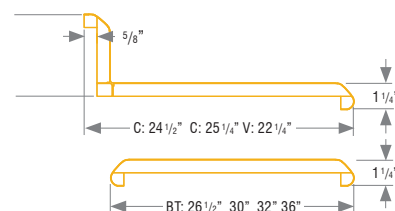

ITALO

Sur particule 5/8"

VINTAGE

RÉGULIER

Sur particule 3/4"