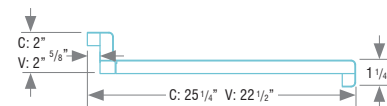

URBANO 1 1/4+

Sur particule 5/8"