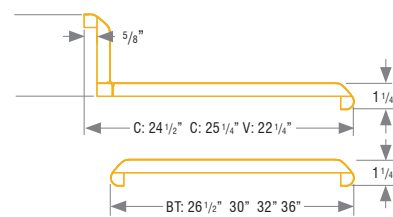

URBANO 1 1/2

Sur particule 3/4"

CONTEMPORAIN

FUTURISTE

Sur particule 5/8"

FUTURISTE

Sur particule 3/4"

FUTURISTE +

Sur particule 5/8"

CLASSIQUE

SOPRANO

Sur particule 3/4"

ITALO

Sur particule 5/8"

VINTAGE

RÉGULIER