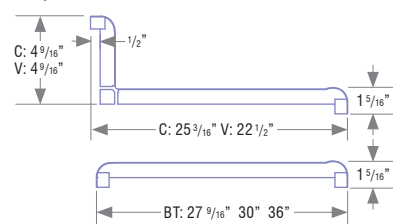

Sur particule 3/4"

EUROLAM

Sur particule 3/4"

GOUTTE D'EAU

Sur particule 3/4"

LÉGENDE

- C : cuisine
- V : vanité
- BT : comptoir-lunch
- DT : sans dos

Nous offrons une sélection de modèles aux profils variés conçus pour répondre à vos aspirations en matière de design, de durabilité et de facilité d'assemblage. Le substrat de base est la particule de grade industriel 5/8" ou 3/4". Aussi disponible en contreplaqué de grade extérieur 3/4".